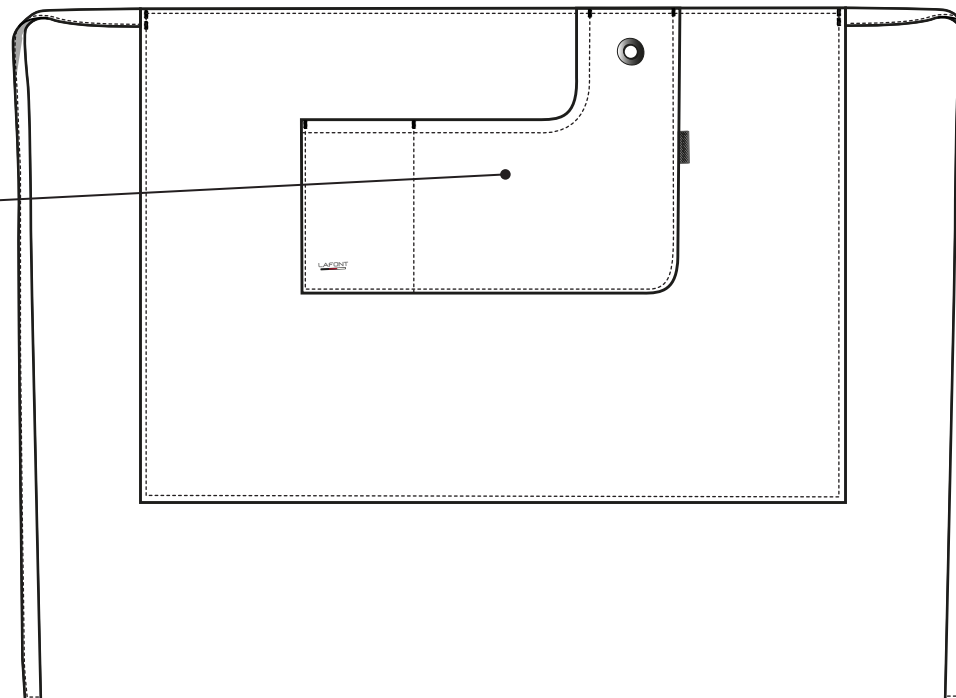

9PRKCP

TABLIER

PAPRIKA

DESRIPTIF

- Broderie Lafont A3017 en bas à gauche sur poche compartimentée
- Hauteur 75 cm x Largeur 100 cm
- Taille unique
- Conditions d'entretien:

MATIÈRES

9185 Sergé
50% coton 50% polyester 180 gr/m²

COLORIS

Blanc

Noir

Noir
Rouge

Wren grey
Virtual grey

Chocolat
Beige

Poche
compartimentée

Liens de serrage